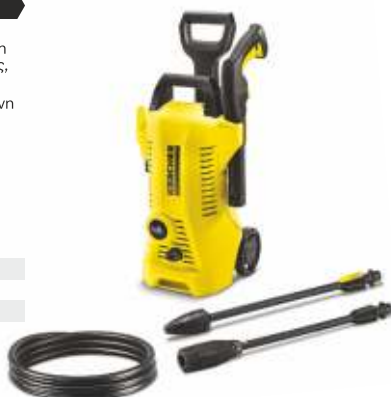

€109,99

ΜΕ ΑΚΑΤΑΜΑΧΗΤΑ ΠΡΟΞΟΝΤΑ

K 2 Power Control Car

- Νέο! Σύνδεση με app για ολοκληρωμένη πληροφόρηση συναρμολόγησης, χρήσης, λειτουργίας, συντήρησης κ.α.
- Οδηγός ρύθμισης πίεσης πάνω στην κάνη
- Γρήγορη εναλλαγή από υψηλή πίεση σε χρήση καθαριστικού με μία κάνη
- Λάστιχο υψηλής πίεσης 5m
- Τηλεσκοπική λαβή
- Συμπεριλαμβάνεται Κιτ καθαρισμού αυτοκινήτου

20 - max 110 bar
max 360 lt/h
1,4 KW

Κωδ.: 1.673-608.0