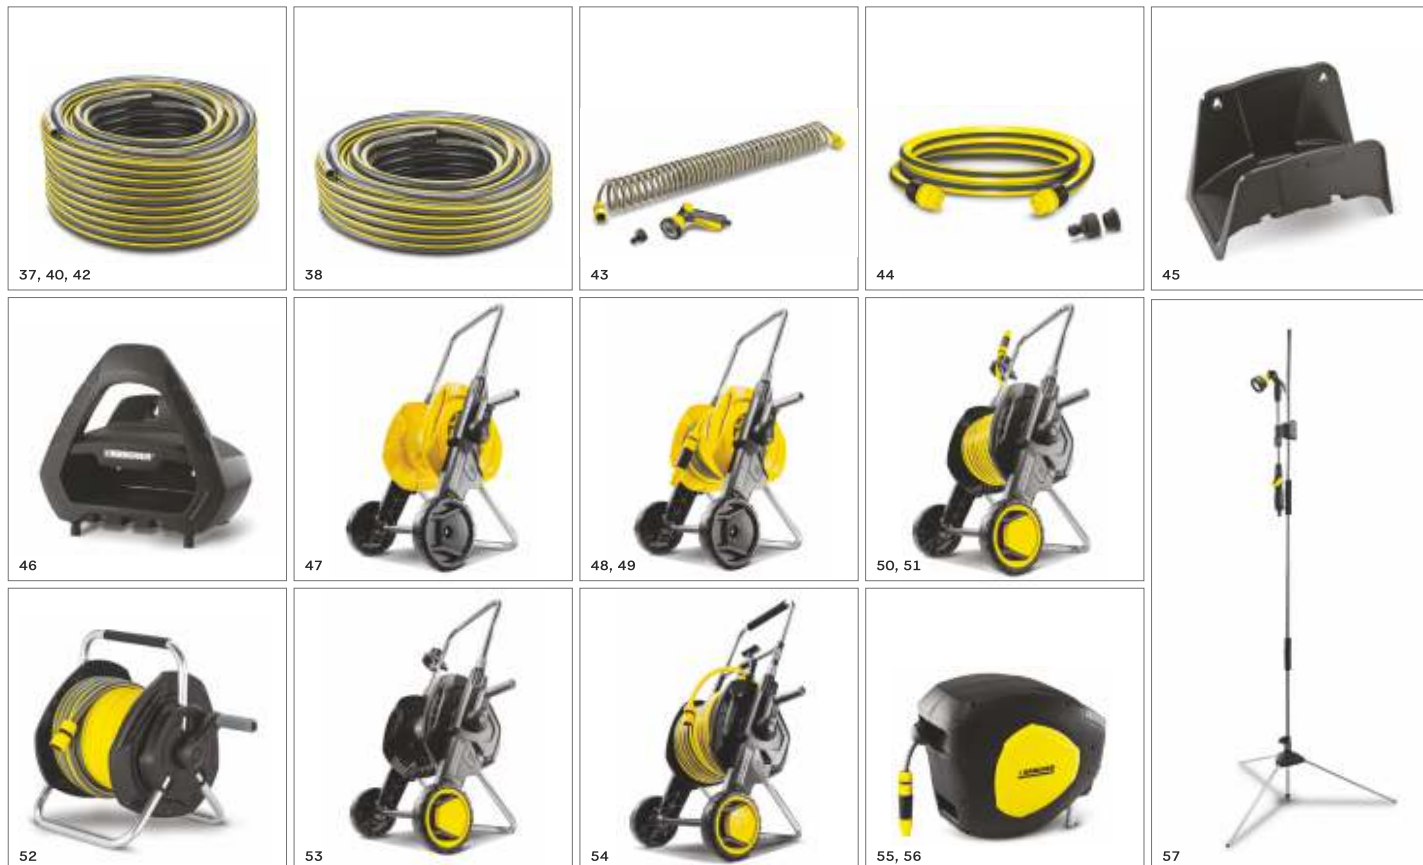

36.	Λάστιχο Performance Plus 1/2"-20m	Κωδ.: 2.645-318.0	€40,49
37.	Λάστιχο Performance Plus 1/2"-50m	Κωδ.: 2.645-319.0	€90,99
38.	Hose Performance Plus 1/2"-30m	Κωδ.: 2.645-346.0	€50,49
39.	Λάστιχο Performance Plus 5/8"-25m	Κωδ.: 2.645-320.0	€50,49
40.	Λάστιχο Performance Plus 5/8"-50m	Κωδ.: 2.645-321.0	€100,99
41.	Λάστιχο Performance Plus 3/4"-25m	Κωδ.: 2.645-322.0	€80,99
42.	Λάστιχο Performance Plus 3/4"-50m	Κωδ.: 2.645-323.0	€141,49
43.	Λάστιχο σπιδάλ-Starter-Set 10m	Κωδ.: 2.645-179.0	€45,49
44.	Σετ σύνδεσης λάστιχων	Κωδ.: 2.645-122.0	€15,49
45.	Βάση ανάρτησης σε τοίχο	Κωδ.: 2.645-044.0	€8,49
46.	Κρεμάστρα λάστιχου Plus	Κωδ.: 2.645-161.0	€15,49
47.	Καροτσάκι λάστιχου HT 3.400	Κωδ.: 2.645-180.0	€50,49
48.	Κιτ 1/2" για καροτσάκι λάστιχου HT 3.400	Κωδ.: 2.645-166.0	€70,99
49.	Κιτ 5/8" για καροτσάκι λάστιχου HT 3.420	Κωδ.: 2.645-167.0	€80,99
50.	Κιτ 1/2" για καροτσάκι λάστιχου HT 4.520	Κωδ.: 2.645-168.0	€90,99
51.	Κιτ 5/8" για καροτσάκι λάστιχου HT 4.520	Κωδ.: 2.645-169.0	€100,99
52.	Κιτ 1/2 για ανέμη λάστιχου HR 4.525 με θήκη ανάρτησης σε τοίχο	Κωδ.: 2.645-281.0	€70,99
53.	Καροτσάκι λάστιχου HT 4.500	Κωδ.: 2.645-170.0	€80,99
54.	HT 4.530 Hose Guide Κιτ 1/2	Κωδ.: 2.645-345.0	€100,99
55.	Compact αυτόματη ανέμη CR 5.220	Κωδ.: 2.645-261.0	€181,49
56.	Compact αυτόματη ανέμη CR 5.330	Κωδ.: 2.645-262.0	€201,99
57.	Ντους κήπου	Κωδ.: 2.645-181.0	€60,49