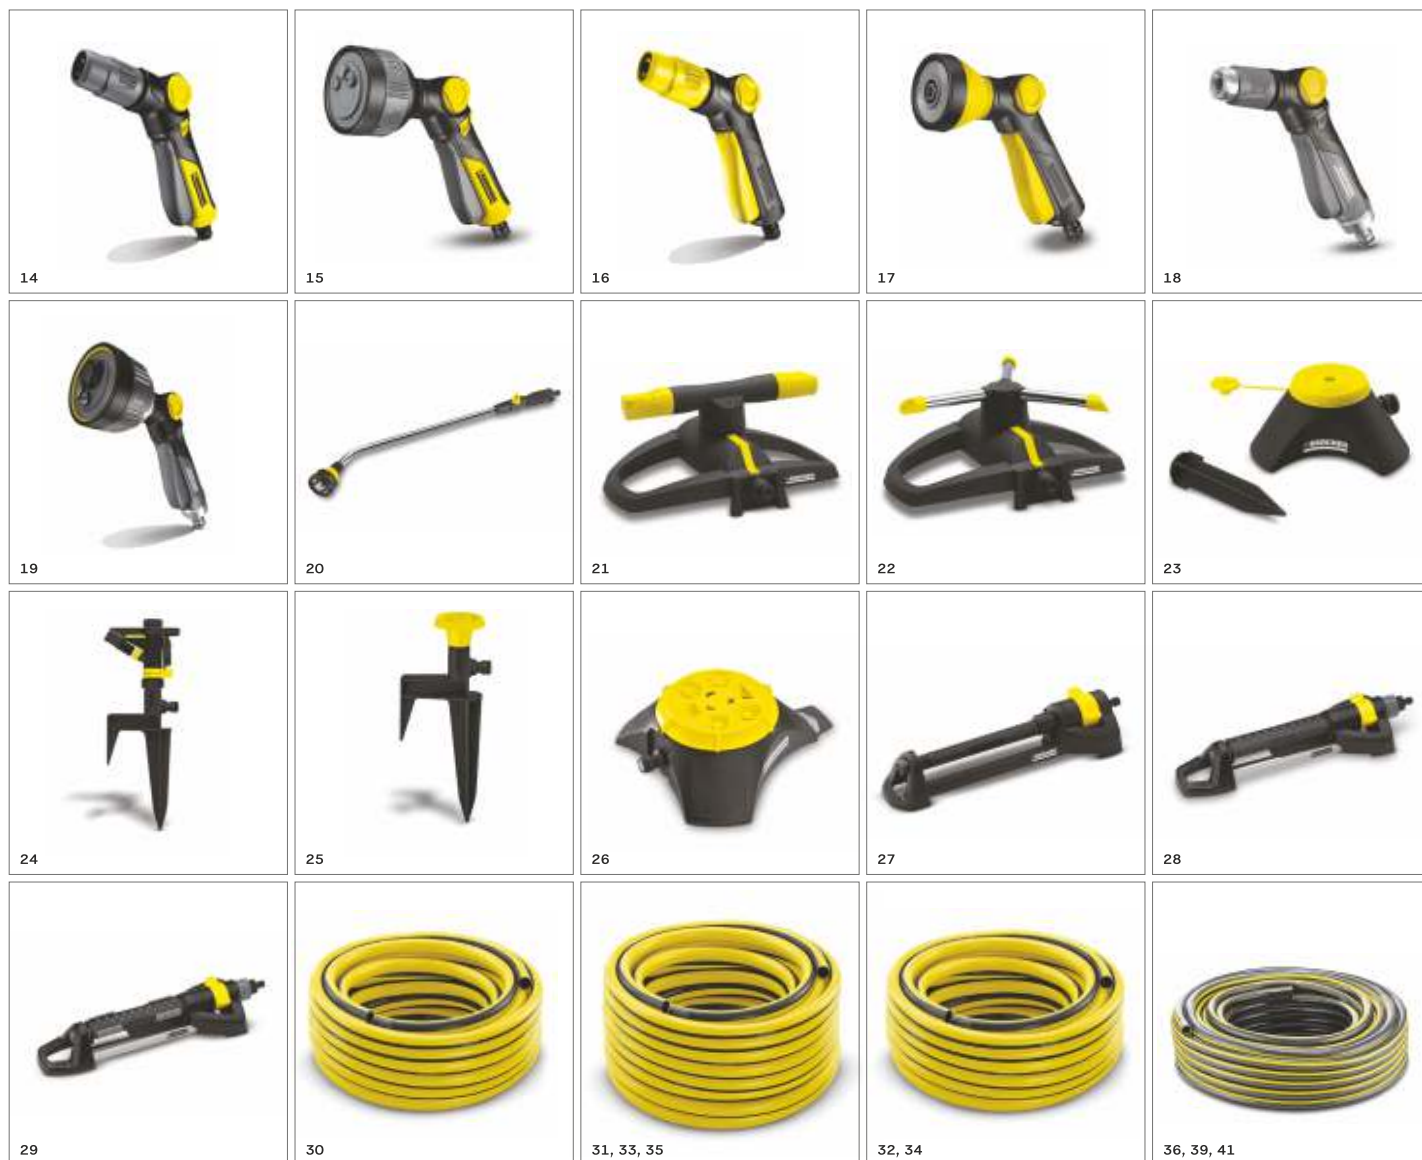

1.	Σετ αυτόματου ποτίσματος για κήπο	Κωδ.: 2.645-238.0	€120,99
2.	Αισθητήρας βροχόπτωσης SensoTimer ST6 ecologic	Κωδ.: 2.645-213.0	€151,49
3.	Αισθητήρας βροχόπτωσης SensoTimer ST6 Duo ecologic	Κωδ.: 2.645-214.0	€201,99
4.	Μειωτήρας πίεσης νερού & Φίλτρο Μικροσωματιδίων	Κωδ.: 2.645-226.0	€16,49
5.	Σετ αυτόματου ποτίσματος για γλάστρες	Κωδ.: 2.645-276.0	€70,99
6.	Προγραμματιστής ποτίσματος WT 2	Κωδ.: 2.645-209.0	€50,49
7.	Προγραμματιστής ποτίσματος WT 4	Κωδ.: 2.645-174.0	€60,49
8.	Προγραμματιστής ποτίσματος WT 5	Κωδ.: 2.645-219.0	€70,99
9.	Σετ σύνδεσης λάστιχου 1/2", 5/8"	Κωδ.: 2.645-176.0	€8,49
10.	Σετ λάστιχου για σύνδεση με πλυστικό μηχανήμα υψηλής πίεσης	Κωδ.: 2.645-156.0	€40,49
11.	Hose Set Connectors PrimoFlex 1/2 - 20m	Κωδ.: 2.645-348.0	€30,49
12.	Πιστόλι ψεκασμού	Κωδ.: 2.645-265.0	€15,49
13.	Πιστόλι ψεκασμού πολλαπλών χρήσεων	Κωδ.: 2.645-266.0	€17,49