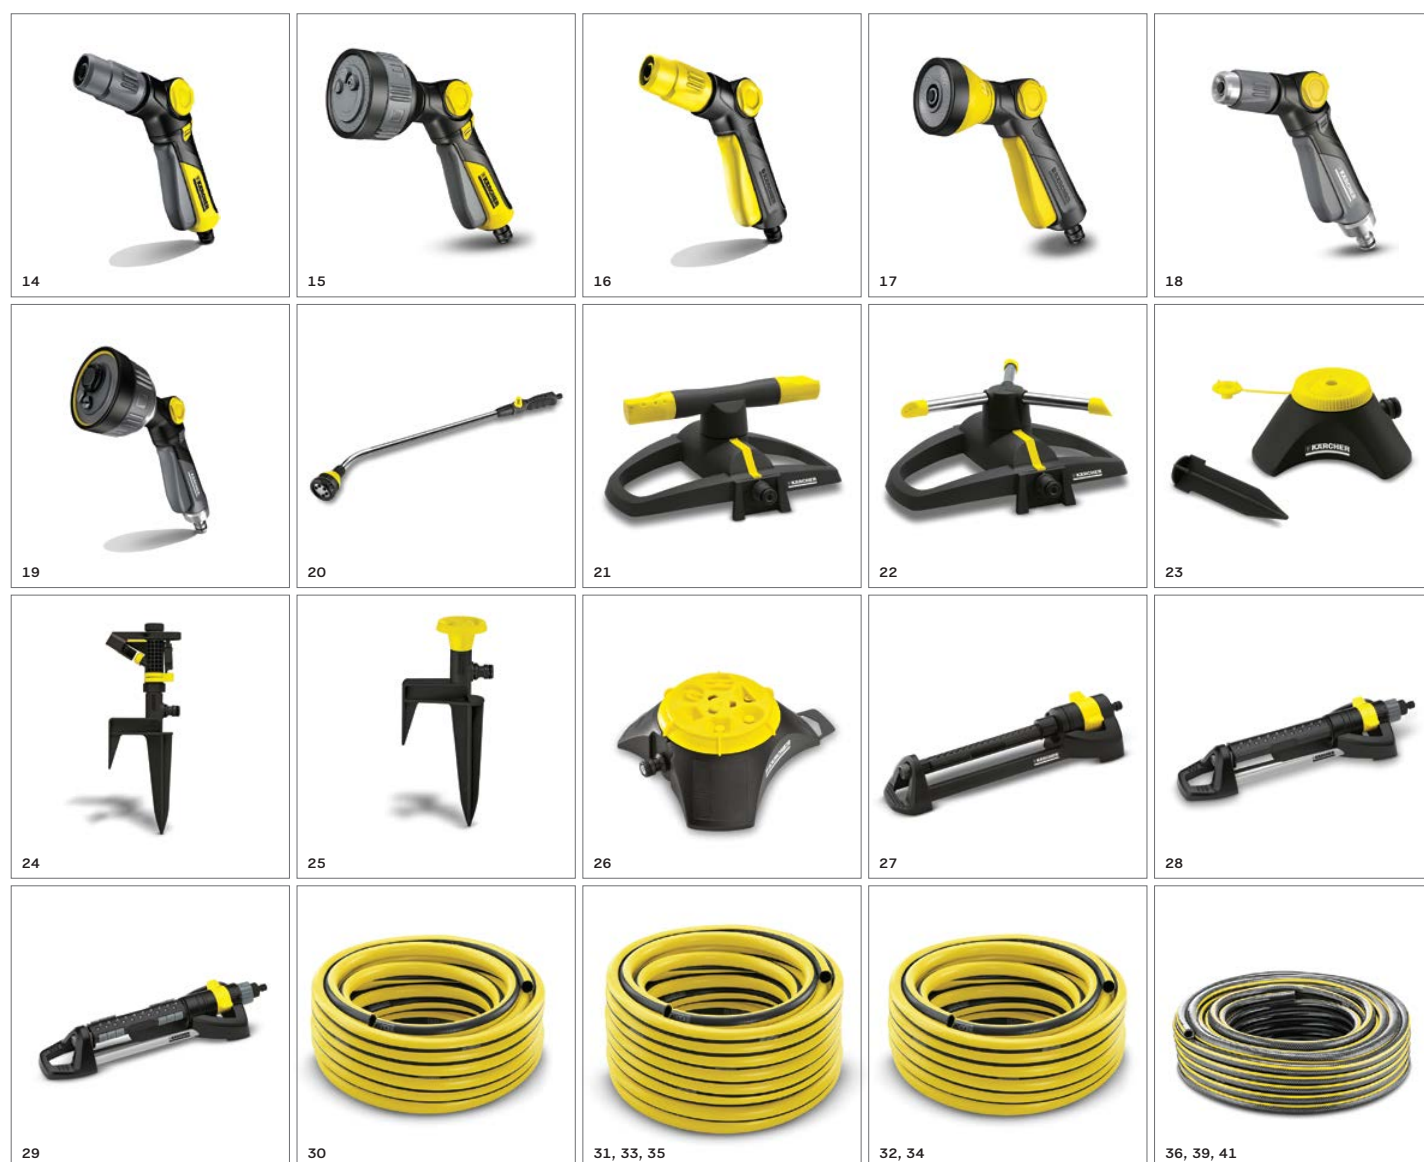

14. Πιστόλι ψεκασμού Plus	Κωδ.: 2.645-268.0	€19,99
15. Πιστόλι ψεκασμού πολλαπλών χρήσεων Plus	Κωδ.: 2.645-269.0	€29,99
16. Πιστόλι ψεκασμού με μεταλλικό άκρο	Κωδ.: 2.645-273.0	€14,99
17. Πιστόλι ψεκασμού πολλαπλών χρήσεων με μεταλλικό άκρο	Κωδ.: 2.645-274.0	€14,99
18. Μεταλλικό πιστόλι ψεκασμού Premium	Κωδ.: 2.645-270.0	€29,99
19. Μεταλλικό πιστόλι ψεκασμού πολλαπλών χρήσεων Premium	Κωδ.: 2.645-271.0	€39,99
20. Κάνη ψεκασμού	Κωδ.: 2.645-157.0	€24,99
21. Περιστροφικό ψεκαστικό RS 120/2	Κωδ.: 2.645-020.0	€19,99
22. Περιστροφικό ψεκαστικό RS 130/3	Κωδ.: 2.645-019.0	€24,99
23. Περιστροφικό ψεκαστικό	Κωδ.: 2.645-025.0	€9,99
24. Περιστροφικό παλμικό ψεκαστικό PS 300	Κωδ.: 2.645-023.0	€24,99
25. Καρφωτό ψεκαστικό	Κωδ.: 2.645-024.0	€8,99
26. Ψεκαστικό έξι ρυθμίσεων	Κωδ.: 2.645-026.0	€14,99
27. Ψεκαστικό παραλληλόγραμμων περιοχών OS 3.220	Κωδ.: 2.645-133.0	€29,99
28. Ψεκαστικό παραλληλόγραμμων περιοχών OS 5.320 S	Κωδ.: 2.645-134.0	€49,99
29. Ψεκαστικό παραλληλόγραμμων περιοχών OS 5.320 SV	Κωδ.: 2.645-135.0	€59,99
30. Λάστιχο PrimoFlex 1/2"-20m	Κωδ.: 2.645-138.0	€24,99
31. Λάστιχο PrimoFlex 1/2"-50m	Κωδ.: 2.645-139.0	€59,99
32. Λάστιχο PrimoFlex 5/8"-25m	Κωδ.: 2.645-140.0	€39,99
33. Λάστιχο PrimoFlex 5/8"-50m	Κωδ.: 2.645-141.0	€69,99
34. Λάστιχο PrimoFlex 3/4"-25m	Κωδ.: 2.645-142.0	€49,99
35. Λάστιχο PrimoFlex 3/4"-50m	Κωδ.: 2.645-143.0	€99,99