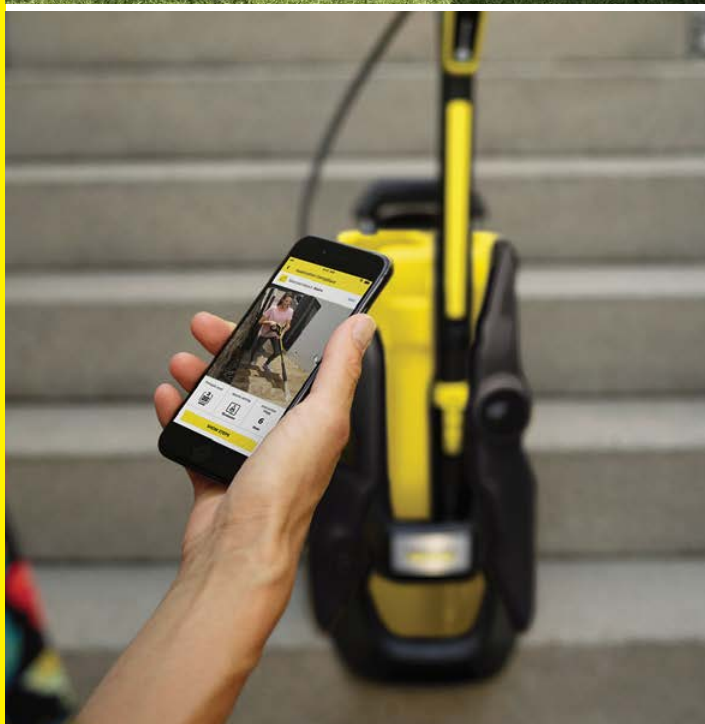

ΝΕΑ ΠΛΥΣΤΙΚΑ SMART & POWER CONTROL ΜΕ HOME & GARDEN APP

Η Kärcher παρουσιάζει τη νέα σειρά πρωτοποριακών πλυστικών που αλλάζει τα δεδομένα όχι μόνο στα πλυστικά αλλά και στο Internet of Things. Τα νέα POWER & SMART CONTROL της Kärcher είναι τα πρώτα πλυστικά στον κόσμο που συνδέονται με το κινητό σου! Χάρη στην προηγμένη εφαρμογή Home & Garden app έχεις τη δυνατότητα να συνδέεσαι με το πλυστικό σου από το κινητό, με μια κίνηση. Ανακάλυψέ τα!

Download on the
App Store

GET IT ON
Google Play

Με το Home & Garden app της Kärcher ελέγχεις όλα τα smart μηχανήματα της Kärcher. Κατέβασέ το δωρεάν από το Apple Store ή το Google Play Store.