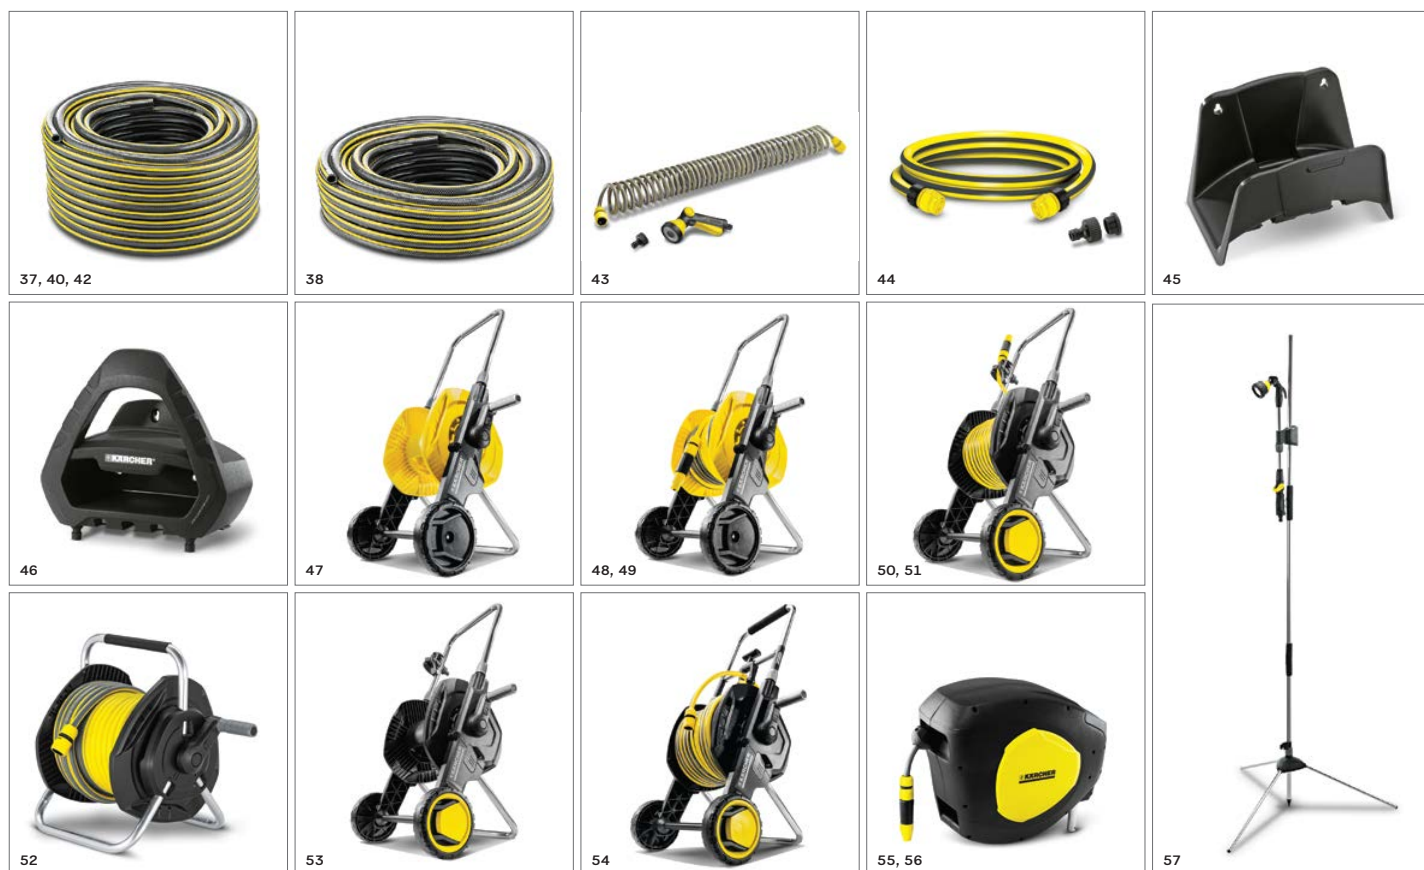

36.	Λάστιχο Performance Plus 1/2"-20m	Κωδ.: 2.645-318.0	€39,99
37.	Λάστιχο Performance Plus 1/2"-50m	Κωδ.: 2.645-319.0	€89,99
38.	Hose Performance Plus 1/2"-30m	Κωδ.: 2.645-346.0	€49,99
39.	Λάστιχο Performance Plus 5/8"-25m	Κωδ.: 2.645-320.0	€49,99
40.	Λάστιχο Performance Plus 5/8"-50m	Κωδ.: 2.645-321.0	€99,99
41.	Λάστιχο Performance Plus 3/4"-25m	Κωδ.: 2.645-322.0	€79,99
42.	Λάστιχο Performance Plus 3/4"-50m	Κωδ.: 2.645-323.0	€139,99
43.	Λάστιχο σπιδάλ-Starter-Set 10m	Κωδ.: 2.645-179.0	€44,99
44.	Σετ σύνδεσης λάστιχων	Κωδ.: 2.645-122.0	€14,99
45.	Βάση ανάρτησης σε τοίχο	Κωδ.: 2.645-044.0	€7,99
46.	Κρεμάστρα λάστιχου Plus	Κωδ.: 2.645-161.0	€14,99
47.	Καροτσάκι λάστιχου HT 3.400	Κωδ.: 2.645-180.0	€49,99
48.	Κιτ 1/2" για καροτσάκι λάστιχου HT 3.400	Κωδ.: 2.645-166.0	€69,99
49.	Κιτ 5/8" για καροτσάκι λάστιχου HT 3.420	Κωδ.: 2.645-167.0	€79,99
50.	Κιτ 1/2" για καροτσάκι λάστιχου HT 4.520	Κωδ.: 2.645-168.0	€89,99
51.	Κιτ 5/8" για καροτσάκι λάστιχου HT 4.520	Κωδ.: 2.645-169.0	€99,99
52.	Κιτ 1/2 για ανέμη λάστιχου HR 4.525 με θήκη ανάρτησης σε τοίχο	Κωδ.: 2.645-281.0	€69,99
53.	Καροτσάκι λάστιχου HT 4.500	Κωδ.: 2.645-170.0	€79,99
54.	HT 4.530 Hose Guide Κιτ 1/2	Κωδ.: 2.645-345.0	€99,99
55.	Compact αυτόματη ανέμη CR 5.220	Κωδ.: 2.645-261.0	€179,99
56.	Compact αυτόματη ανέμη CR 5.330	Κωδ.: 2.645-262.0	€199,99
57.	Ντους κήπου	Κωδ.: 2.645-181.0	€59,99