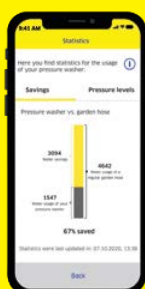

Fun και
Στατιστικά