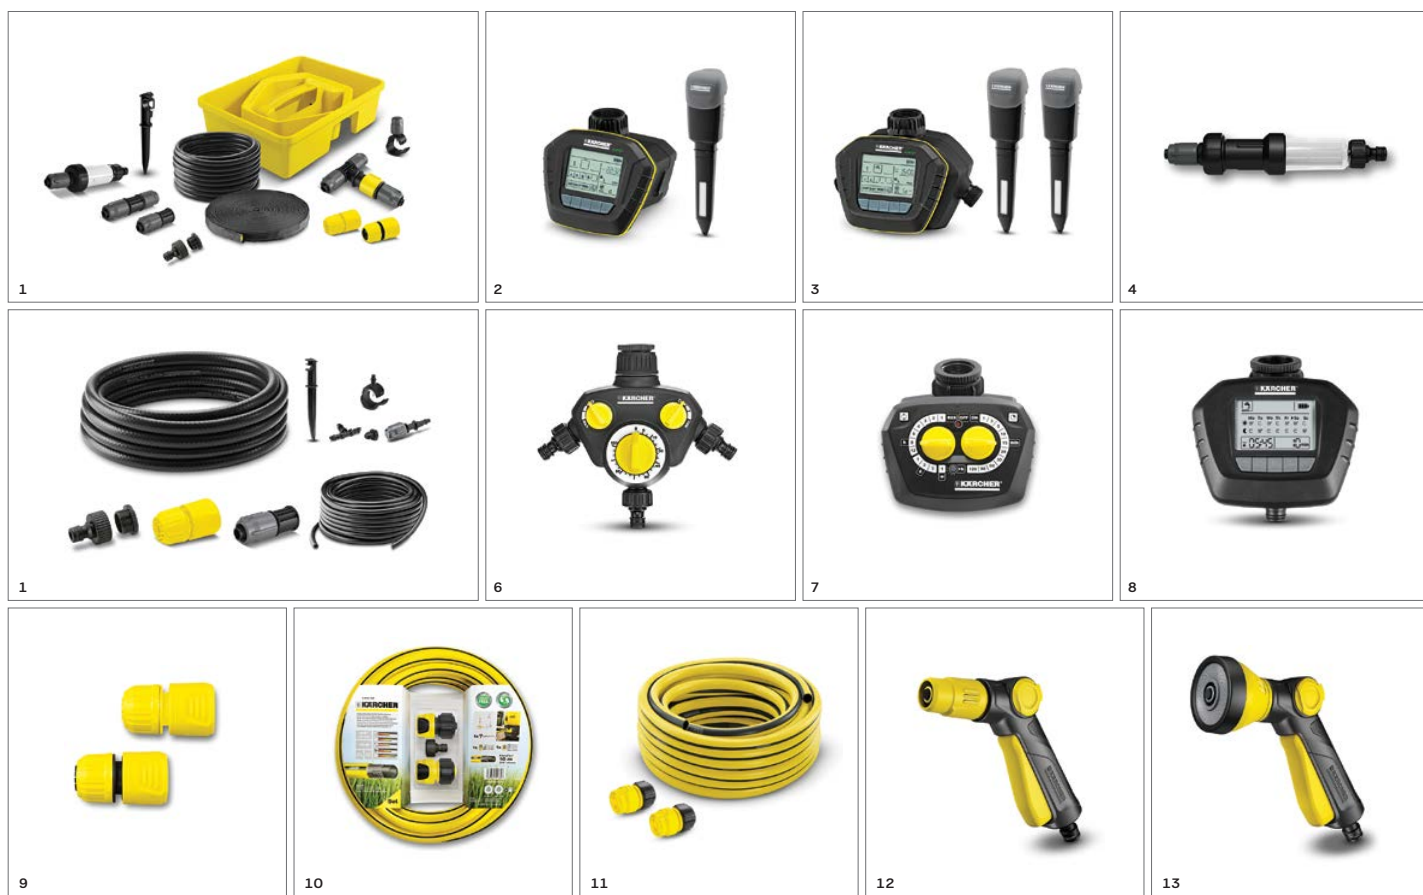

2200 W
0,5 + 0,45 lt
4,0 bar
κάδος φίλτρου νερού 1,2 lt

Κωδ.: 1.439-410.0
€699,99

	Φίλτρο HEPA
	Κωδ.: 2.860-229.0
	€ 35,99

ΣΥΣΤΗΜΑΤΑ ΚΗΠΟΥ

Είτε πρόκειται για ζαρντινιέρες και γλάστρες στο μπαλκόνι σου, είτε για έναν υπέροχο και μεγάλο κήπο, στην Kärcher βρισκόμαστε στο... περιβάλλον μας. Με μοναδικές καινοτομίες και ασύγκριτη αντοχή, τα συστήματα κήπου της Kärcher καλύπτουν κάθε ανάγκη και σου επιτρέπουν να απολαύσεις ξέγνοιαστα την επαφή σου με τη φύση.

1.	Σετ αυτόματου ποτίσματος για κήπο	Κωδ.: 2.645-238.0	€119,99
2.	Αισθητήρας βροχόπτωσης SensoTimer ST6 ecologic	Κωδ.: 2.645-213.0	€149,99
3.	Αισθητήρας βροχόπτωσης SensoTimer ST6 Duo ecologic	Κωδ.: 2.645-214.0	€199,99
4.	Μειωτήρας πίεσης νερού & Φίλτρο Μικροσωματιδίων	Κωδ.: 2.645-226.0	€15,99
5.	Σετ αυτόματου ποτίσματος για γλάστρες	Κωδ.: 2.645-276.0	€69,99
6.	Προγραμματιστής ποτίσματος WT 2	Κωδ.: 2.645-209.0	€49,99
7.	Προγραμματιστής ποτίσματος WT 4	Κωδ.: 2.645-174.0	€59,99
8.	Προγραμματιστής ποτίσματος WT 5	Κωδ.: 2.645-219.0	€69,99
9.	Σετ σύνδεσης λάστιχου 1/2", 5/8"	Κωδ.: 2.645-176.0	€7,99
10.	Σετ λάστιχου για σύνδεση με πλυστικό μηχανήμα υψηλής πίεσης	Κωδ.: 2.645-156.0	€49,99
11.	Hose Set Connectors PrimoFlex 1/2 - 20m	Κωδ.: 2.645-348.0	€29,99
12.	Πιστόλι ψεκασμού	Κωδ.: 2.645-265.0	€14,99
13.	Πιστόλι ψεκασμού πολλαπλών χρήσεων	Κωδ.: 2.645-266.0	€16,99