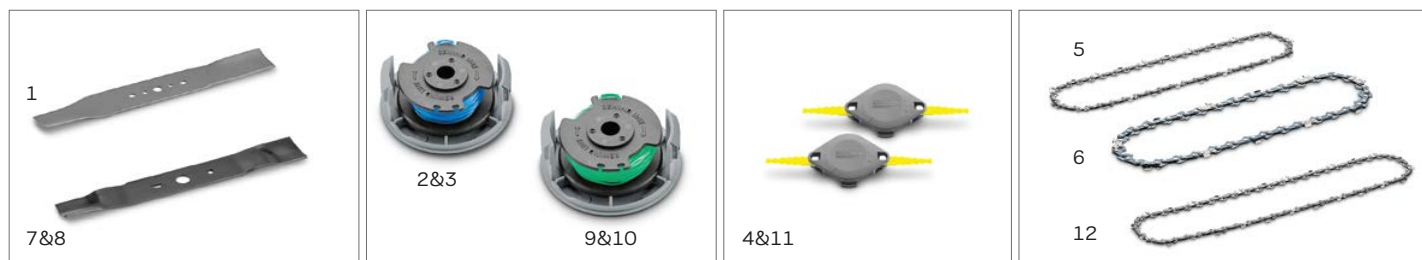

ΕΞΑΡΤΗΜΑΤΑ

ΕΞΑΡΤΗΜΑΤΑ ΕΡΓΑΛΕΙΩΝ ΚΗΠΟΥ ΜΠΑΤΑΡΙΑΣ 18 V

1. Λεπίδα της χλοοκοπτικής μηχανής LMO 18-36	Κωδ.: 2.444-011.0	€22,99
2. Καρούλι μεσινέζας LTR 18 Battery	Κωδ.: 2.444-014.0	€8,99
3. Καρούλι μεσινέζας LTR 18 Battery (πακέτο με 3 τμχ)	Κωδ.: 2.444-016.0	€22,99
4. Λεπίδα κοπής για το LTR Battery (πακέτο 2 τμχ)	Κωδ.: 2.444-022.0	€22,99
5. Αλυσίδα αλυσοπρίονου CNS 18-30 Battery	Κωδ.: 2.444-019.0	€29,99
6. Αλυσίδα κονταροπρίονου 18-20 Battery	Κωδ.: 2.444-018.0	€25,99

ΕΞΑΡΤΗΜΑΤΑ ΕΡΓΑΛΕΙΩΝ ΚΗΠΟΥ ΜΠΑΤΑΡΙΑΣ 36 V

7. Λεπίδα χλοοκοπτικής μηχανής LMO 36-40	Κωδ.: 2.444-012.0	€33,99
8. Λεπίδα της χλοοκοπτικής μηχανής LMO 36-46	Κωδ.: 2.444-013.0	€33,99
9. Καρούλι μεσινέζας LTR 36 Battery	Κωδ.: 2.444-015.0	€11,99
10. Καρούλι μεσινέζας LTR 36 Battery (πακέτο με 3 τμχ)	Κωδ.: 2.444-017.0	€27,99
11. Λεπίδα κοπής για το LTR Battery (πακέτο 2 τμχ)	Κωδ.: 2.444-022.0	€22,99
12. Αλυσίδα του αλυσοπρίονου CNS 36-35 Battery	Κωδ.: 2.444-020.0	€33,99