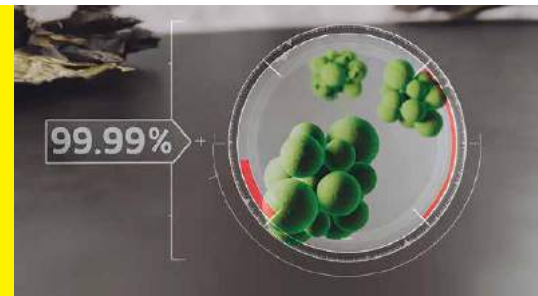

ΑΠΟΛΥΜΑΝΣΗ

Η τεχνολογία της Kärcher δεν εξελίσσει μόνο τα μηχανήματα αλλά και τα χημικά προϊόντα καθαρισμού με προηγμένα απολυμαντικά που σου λύνουν τα χέρια. Τα χημικά προϊόντα καθαρισμού της Kärcher είναι βιοδιασπώμενα και χάρη στην ισχυρή τους σύνθεση εξουδετερώνουν μικρόβια, βακτήρια, ιούς και τον κορωνοϊό, πιστοποιημένα, με τον πιο αποτελεσματικό τρόπο. Είναι ιδανικά για την απολύμανση επιφανειών τόσο μέσα στο σπίτι όσο και σε εξωτερικούς χώρους και χρησιμοποιούνται σε συνδυασμό με μηχανήματα καθαρισμού της Kärcher ή και μόνα τους, με τη βοήθεια ενός απλού πανιού. Είναι έξτρα συμπυκνωμένα ώστε μετά την αραίωση με νερό να σου δίνουν μεγαλύτερες ποσότητες έτοιμου απολυμαντικού για όλες τις χρήσεις.

ΑΡΑΙΩΣΗ

Απολυμαντικό, ρευστό RM 735 - 5 L
(με αραίωση 2% παράγει 250L)

Κωδ.: 6.295-597.0

€87,59